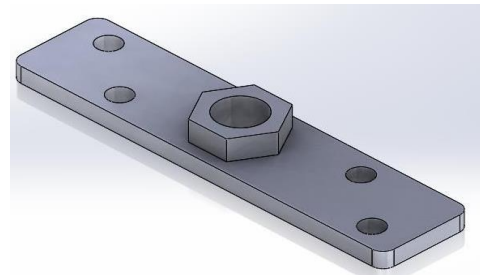

**KENMERKEN**

- > RVS poortbeslag voor houten poorten.
- > Rechthoekige massieve tegenplaat 170\*40mm.  
dikte 8mm. / 4 schroefgaten.
- > Vaste moer.

**BESCHIKBAARHEID**

- > Artikelcode : 700160

info op  
[www.protecinternational.be](http://www.protecinternational.be) voor alle maatvoering.